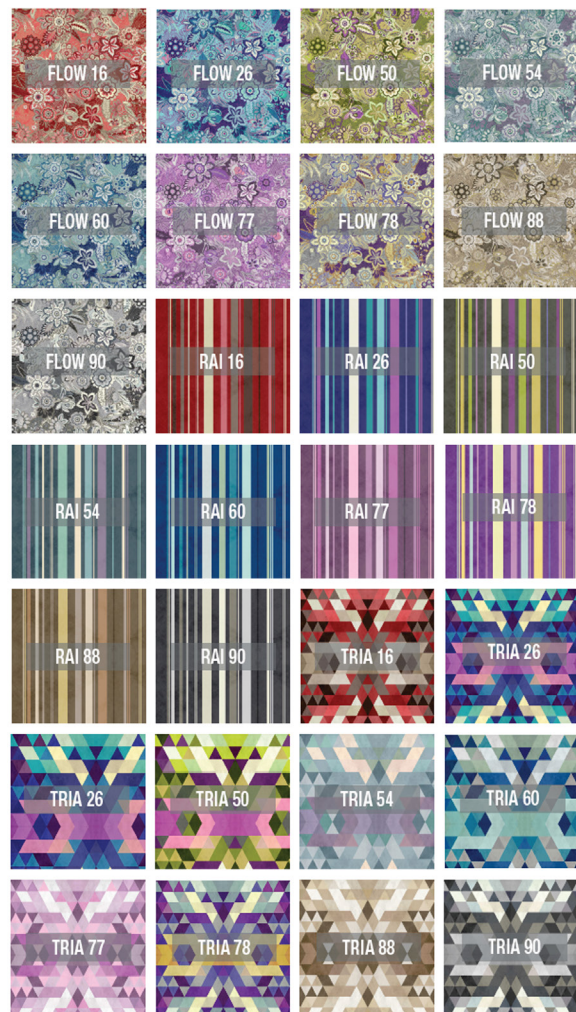

## FLOW-TRIA-RAI

Colección	2015
Fabricante	Comersan
Fabricado en	España
Diseño	Estampado
Composición	93 %PES - 7% CO
Ciclos	20.000
Solidez al frote	6
Solidez al frote	5 (1 peor - 5 mejor)
Solidez al lavado	5

### Colores

\*¿Quieres saber más?  
Consulta las FAQs de nuestra web

**93%PES  
7% CO**

**NORMAS DE LIMPIEZA**

Facilidad de Mantenimiento y limpieza

●
●
●
○
○